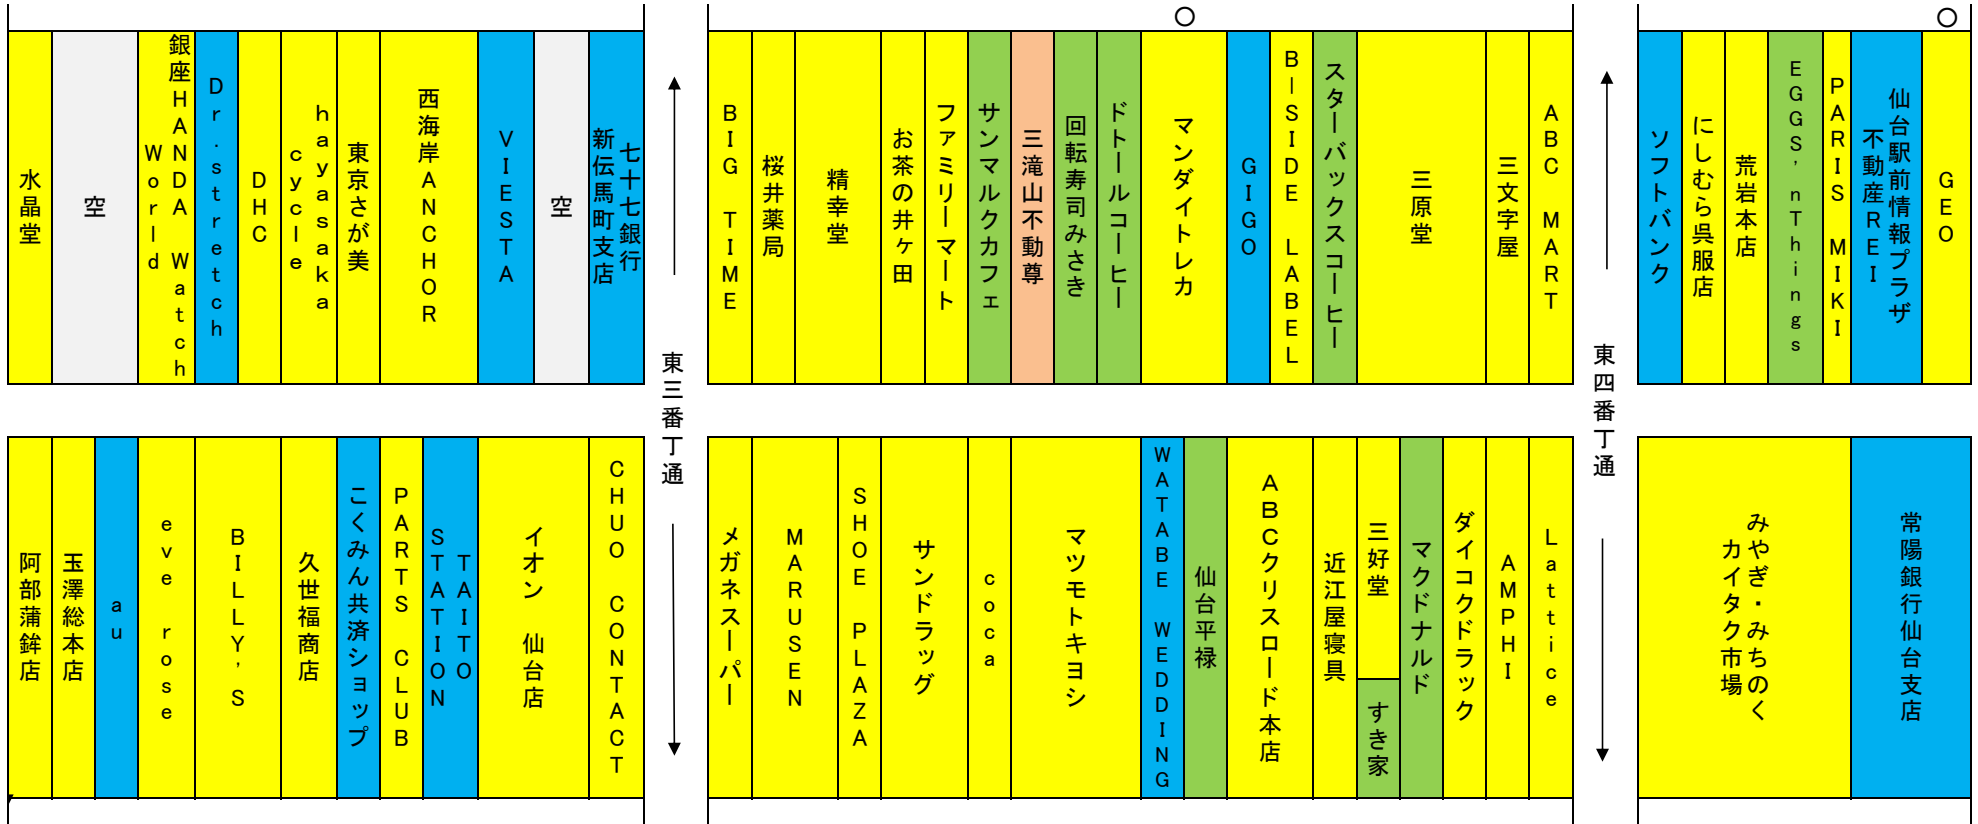

2024年5月26日時点

ハピナ名掛丁商店街

小売業		16
飲食業		19
サービス業		10
その他		1
空きテナント		2
合計		48

※本調査は調査員が商店街において1階部分の路面店のみを調べ掲載したものです。

※前年調査（2023年5月28日）以降変更が生じた箇所には○印をつけています。

2024年5月26日時点

ク リ ス ロ ード 商 店 街

小売業		41
飲食業		8
サービス業		11
その他		1
空きテナント		2
合計		63

※本調査は調査員が商店街において1階部分の路面店のみを調べ掲載したものです。

※前年調査(2023年5月28日)以降変更が生じた箇所には○印をつけています。

2024年5月26日時点

マールロードおおまち商店街

小売業		26
飲食業		2
サービス業		2
その他		1
空きテナント		4
合計		35

※本調査は調査員が商店街において1階部分の路面店のみを調べ掲載したものです。

※前年調査(2023年5月28日)以降変更が生じた箇所には○印をつけています。

2024年5月26日時点

サンモール一番町商店街

小売業	23
飲食業	13
サービス業	3
その他	2
空きテナント	5
合計	46

※本調査は調査員が商店街において1階部分の路面店のみを調べ掲載したものです。

※前年調査（2023年5月28日）以降変更が生じた箇所には○印をつけています。

2024年5月26日時点

ぶらんどーむ一番町商店街

小売業	20
飲食業	5
サービス業	5
その他	0
空きテナント	7
合計	37

※本調査は調査員が商店街において1階部分の路面店のみを調べ掲載したものです。

※前年調査(2023年5月28日)以降変更が生じた箇所には○印をつけています。

2024年5月26日時点

一番町四丁目商店街 ①

小売業	22
飲食業	18
サービス業	7
その他	0
空きテナント	4
合計	51

四丁目①②合計	
小売業	42
飲食業	28
サービス業	8
その他	1
空きテナント	6
合計	85

※本調査は調査員が商店街において1階部分の路面店のみを調べ掲載したものです。