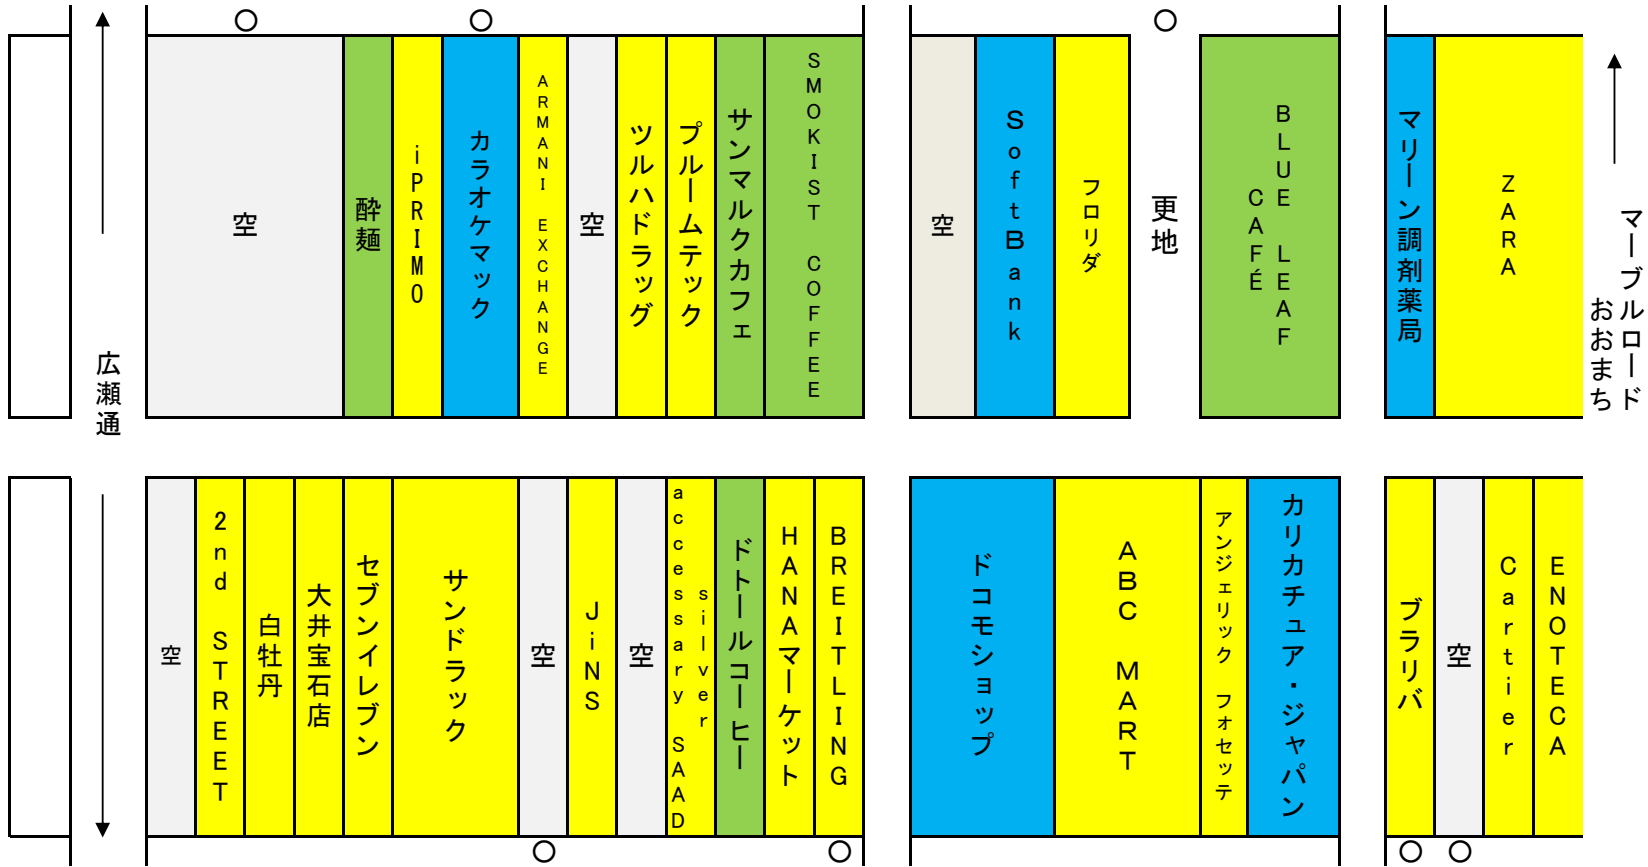

2024年5月26日時点

ハピナ名掛丁商店街

小売業		16
飲食業		19
サービス業		10
その他		1
空きテナント		2
合計		48

※本調査は調査員が商店街において1階部分の路面店のみを調べ掲載したものです。

※前年調査（2023年5月28日）以降変更が生じた箇所には○印をつけています。

2024年5月26日時点

ク リ ス ロ ード 商 店 街

小売業		41
飲食業		8
サービス業		11
その他		1
空きテナント		2
合計		63

※本調査は調査員が商店街において1階部分の路面店のみを調べ掲載したものです。

※前年調査(2023年5月28日)以降変更が生じた箇所には○印をつけています。

2024年5月26日時点

マールロードおおまち商店街

小売業		26
飲食業		2
サービス業		2
その他		1
空きテナント		4
合計		35

※本調査は調査員が商店街において1階部分の路面店のみを調べ掲載したものです。

※前年調査(2023年5月28日)以降変更が生じた箇所には○印をつけています。

2024年5月26日時点

サンモール一番町商店街

小売業	23
飲食業	13
サービス業	3
その他	2
空きテナント	5
合計	46

※本調査は調査員が商店街において1階部分の路面店のみを調べ掲載したものです。

※前年調査（2023年5月28日）以降変更が生じた箇所には○印をつけています。

2024年5月26日時点

ぶらんどーむ一番町商店街

小売業	20
飲食業	5
サービス業	5
その他	0
空きテナント	7
合計	37

※本調査は調査員が商店街において1階部分の路面店のみを調べ掲載したものです。

※前年調査(2023年5月28日)以降変更が生じた箇所には○印をつけています。

2024年5月26日時点

一番町四丁目商店街 ①

小売業	22
飲食業	18
サービス業	7
その他	0
空きテナント	4
合計	51

四丁目①②合計	
小売業	42
飲食業	28
サービス業	8
その他	1
空きテナント	6
合計	85

※本調査は調査員が商店街において1階部分の路面店のみを調べ掲載したものです。