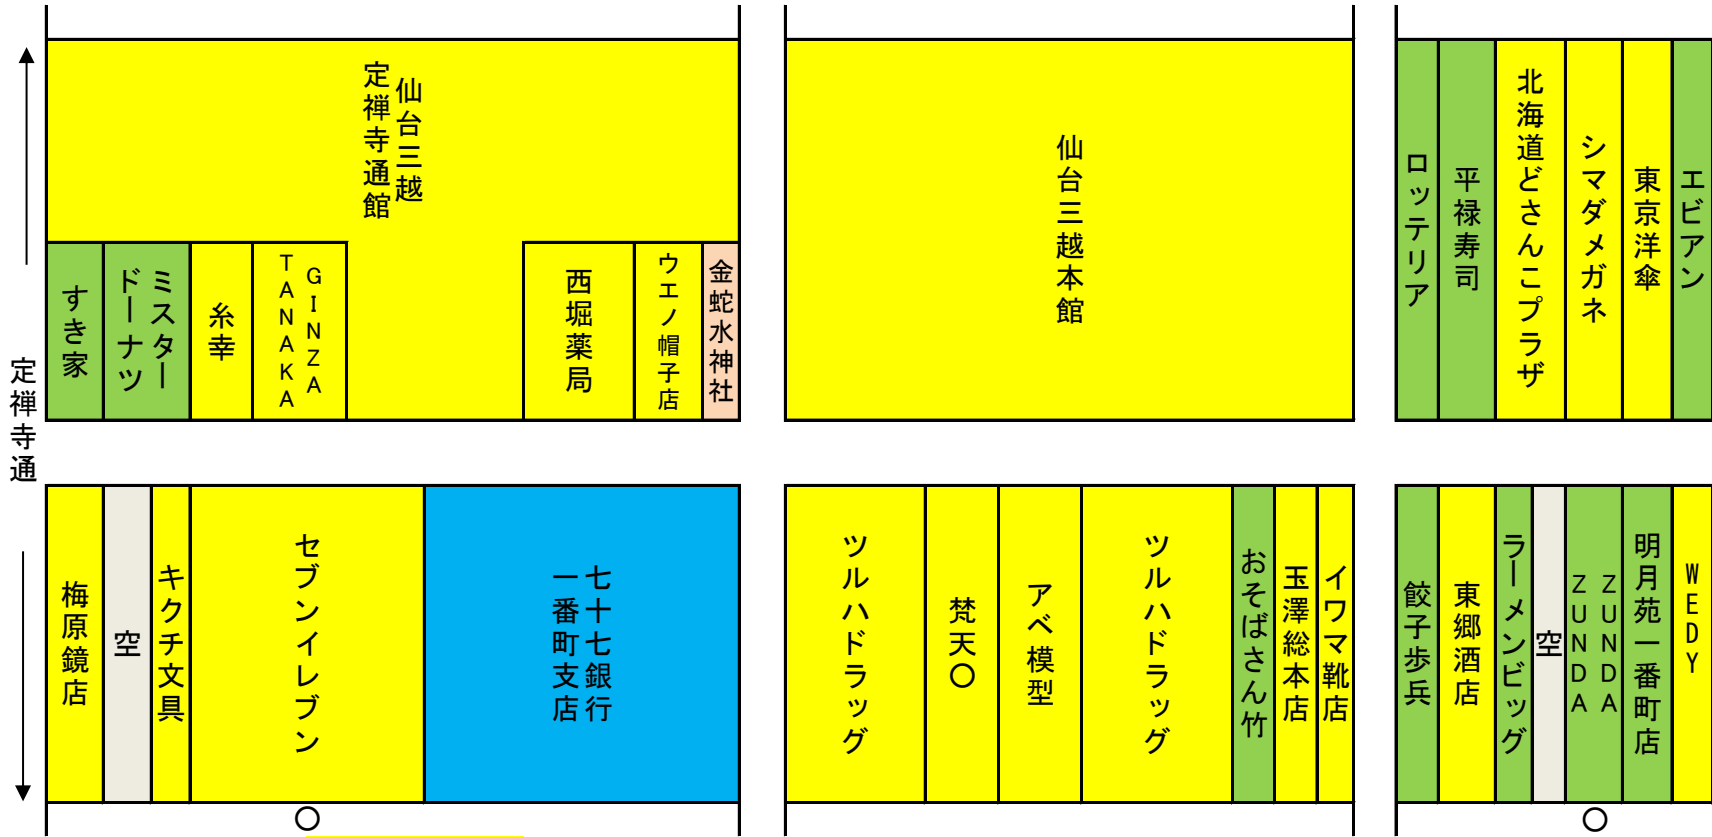

※本調査は調査員が商店街において1階部分の路面店のみを調べ掲載したものです。

※前年調査(2023年5月28日)以降変更が生じた箇所には○印をつけています。

2024年5月26日時点

マールロードおおまち商店街

小売業		26
飲食業		2
サービス業		2
その他		1
空きテナント		4
合計		35

※本調査は調査員が商店街において1階部分の路面店のみを調べ掲載したものです。

※前年調査(2023年5月28日)以降変更が生じた箇所には○印をつけています。

2024年5月26日時点

サンモール一番町商店街

小売業	23
飲食業	13
サービス業	3
その他	2
空きテナント	5
合計	46

※本調査は調査員が商店街において1階部分の路面店のみを調べ掲載したものです。

※前年調査（2023年5月28日）以降変更が生じた箇所には○印をつけています。

2024年5月26日時点

ぶらんどーむ一番町商店街

小売業	20
飲食業	5
サービス業	5
その他	0
空きテナント	7
合計	37

※本調査は調査員が商店街において1階部分の路面店のみを調べ掲載したものです。

※前年調査(2023年5月28日)以降変更が生じた箇所には○印をつけています。

2024年5月26日時点

一番町四丁目商店街 ①

小売業	22
飲食業	18
サービス業	7
その他	0
空きテナント	4
合計	51

四丁目①②合計	
小売業	42
飲食業	28
サービス業	8
その他	1
空きテナント	6
合計	85

※本調査は調査員が商店街において1階部分の路面店のみを調べ掲載したものです。

※前年調査（2023年5月28日）以降変更が生じた箇所には○印をつけています。

2024年5月26日時点

一番町四丁目商店街 ②

小売業	20
飲食業	10
サービス業	1
その他	1
空きテナント	2
合計	34

※本調査は調査員が商店街において1階部分の路面店のみを調べ掲載したものです。

※前年調査(2023年5月28日)以降変更が生じた箇所には○印をつけています。