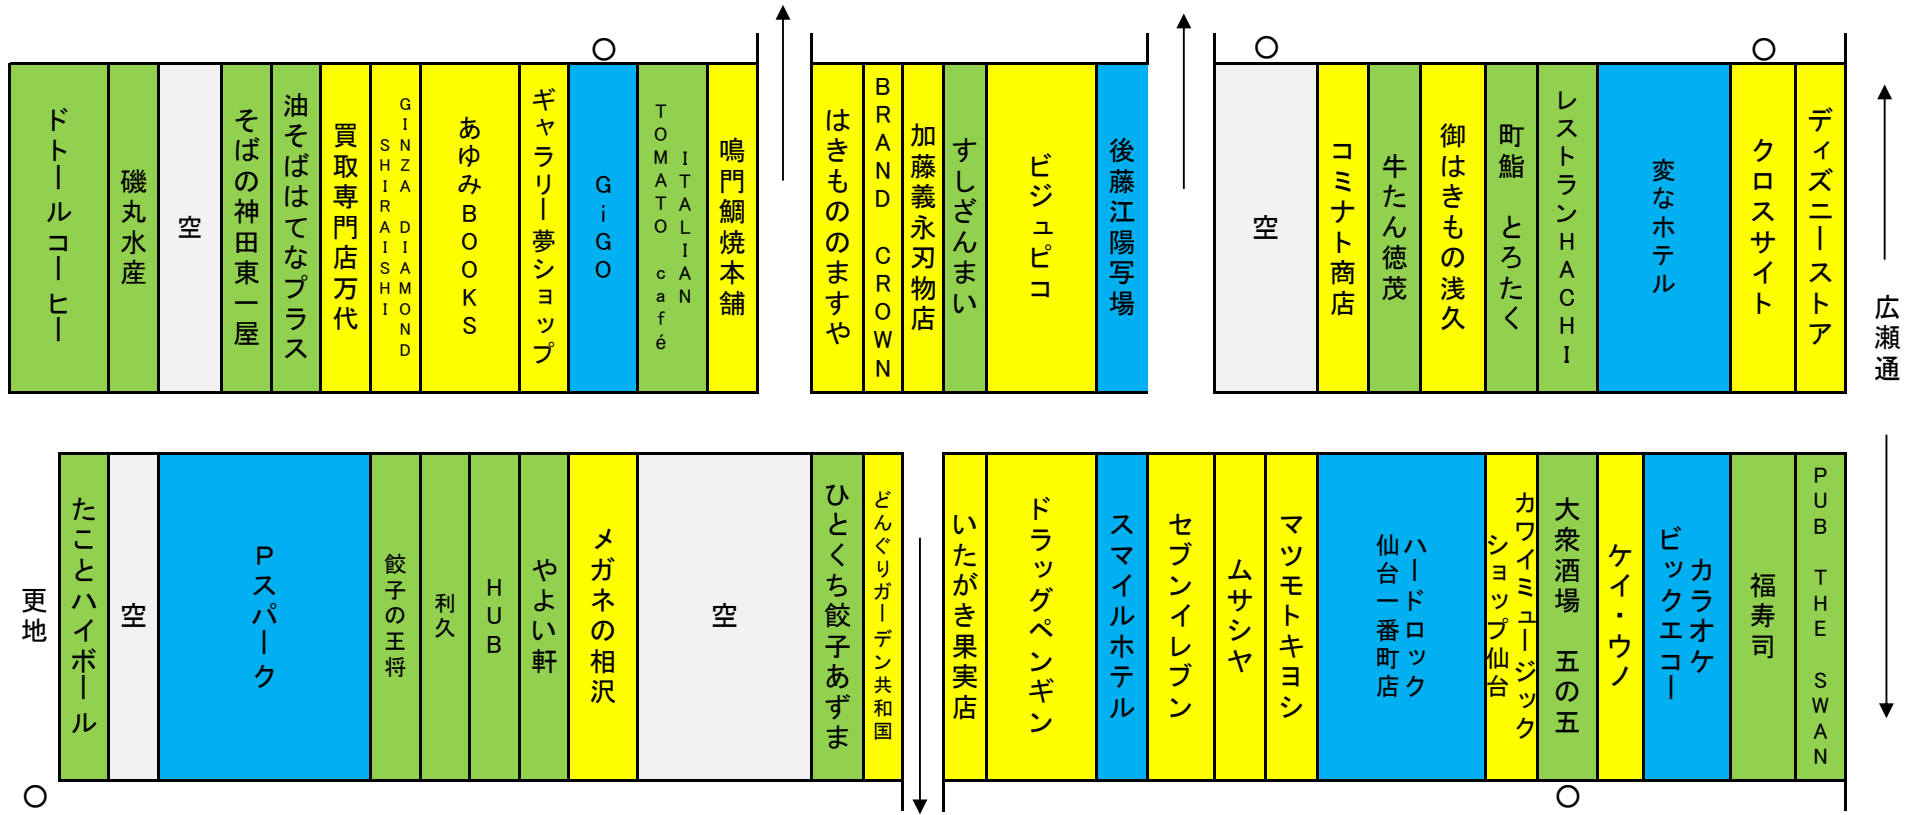

※本調査は調査員が商店街において1階部分の路面店のみを調べ掲載したものです。

※前年調査(2023年5月28日)以降変更が生じた箇所には○印をつけています。

2024年5月26日時点

マールロードおおまち商店街

小売業		26
飲食業		2
サービス業		2
その他		1
空きテナント		4
合計		35

※本調査は調査員が商店街において1階部分の路面店のみを調べ掲載したものです。

※前年調査(2023年5月28日)以降変更が生じた箇所には○印をつけています。

2024年5月26日時点

サンモール一番町商店街

小売業	23
飲食業	13
サービス業	3
その他	2
空きテナント	5
合計	46

※本調査は調査員が商店街において1階部分の路面店のみを調べ掲載したものです。

※前年調査（2023年5月28日）以降変更が生じた箇所には○印をつけています。

2024年5月26日時点

ぶらんどーむ一番町商店街

小売業	20
飲食業	5
サービス業	5
その他	0
空きテナント	7
合計	37

※本調査は調査員が商店街において1階部分の路面店のみを調べ掲載したものです。

※前年調査(2023年5月28日)以降変更が生じた箇所には○印をつけています。

2024年5月26日時点

一番町四丁目商店街 ①

小売業	22
飲食業	18
サービス業	7
その他	0
空きテナント	4
合計	51

四丁目①②合計	
小売業	42
飲食業	28
サービス業	8
その他	1
空きテナント	6
合計	85

※本調査は調査員が商店街において1階部分の路面店のみを調べ掲載したものです。