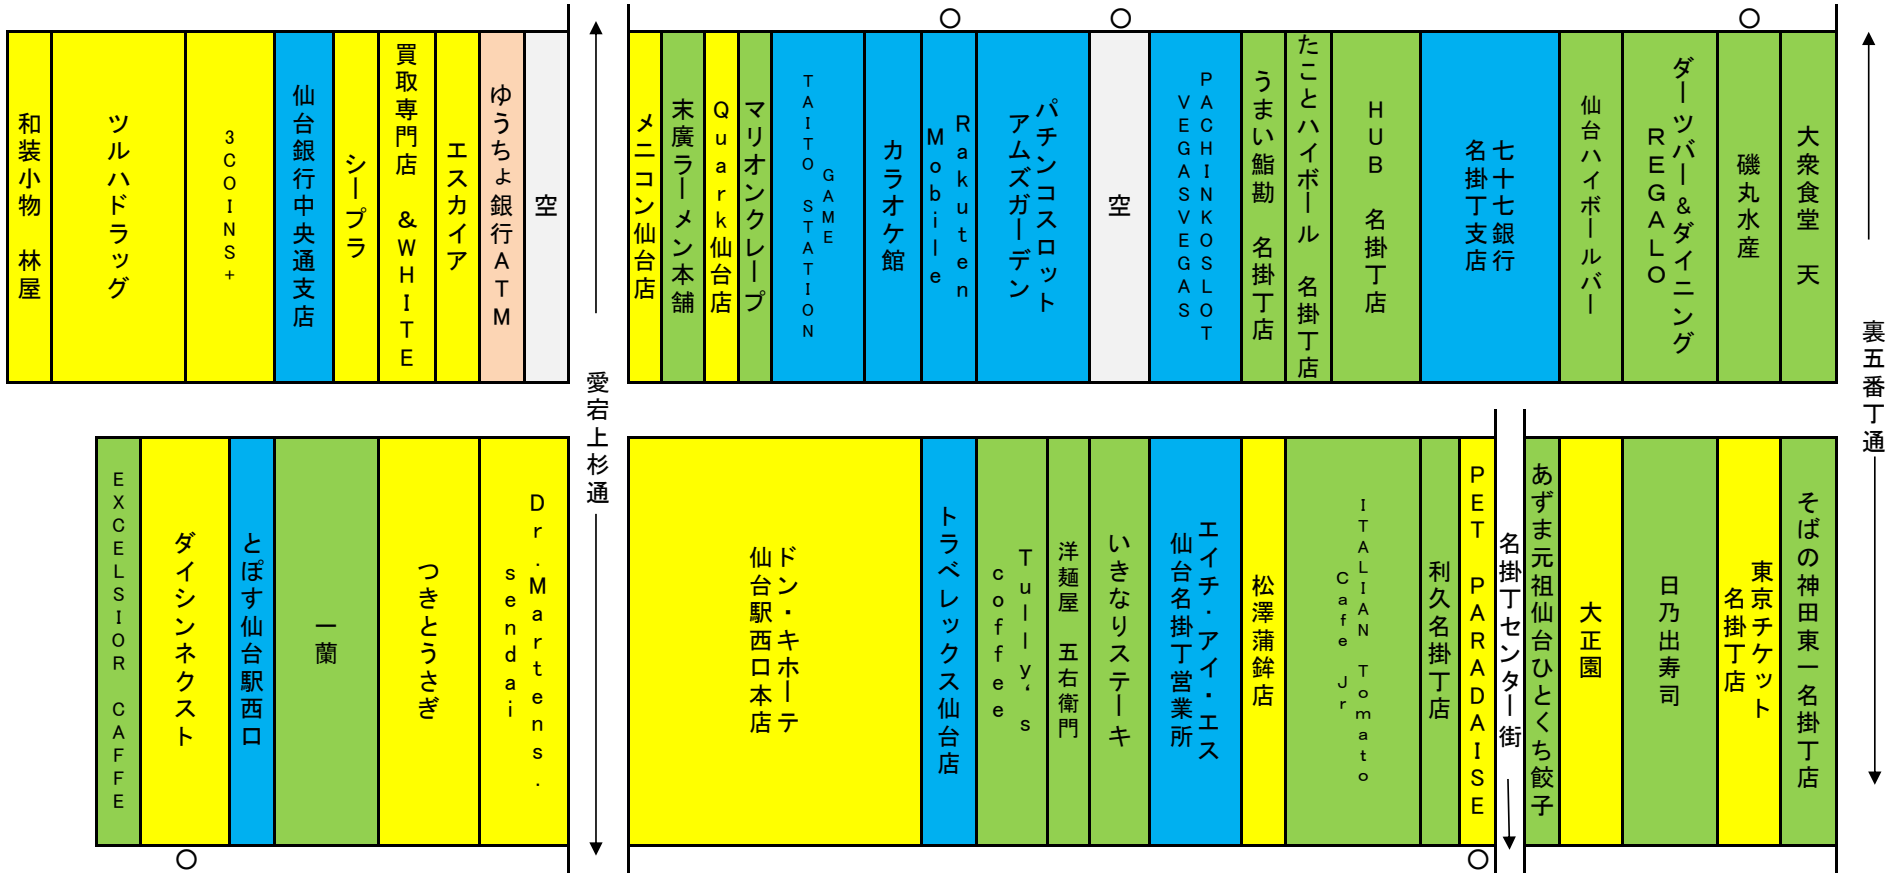

2024年5月26日時点

ハピナ名掛丁商店街

小売業		16
飲食業		19
サービス業		10
その他		1
空きテナント		2
合計		48

※本調査は調査員が商店街において1階部分の路面店のみを調べ掲載したものです。

※前年調査（2023年5月28日）以降変更が生じた箇所には○印をつけています。

2024年5月26日時点

ク リ ス ロ ード 商 店 街

小売業		41
飲食業		8
サービス業		11
その他		1
空きテナント		2
合計		63

※本調査は調査員が商店街において1階部分の路面店のみを調べ掲載したものです。

※前年調査(2023年5月28日)以降変更が生じた箇所には○印をつけています。

2024年5月26日時点

マールロードおおまち商店街

小売業		26
飲食業		2
サービス業		2
その他		1
空きテナント		4
合計		35

※本調査は調査員が商店街において1階部分の路面店のみを調べ掲載したものです。

※前年調査(2023年5月28日)以降変更が生じた箇所には○印をつけています。

2024年5月26日時点

サンモール一番町商店街

小売業	23
飲食業	13
サービス業	3
その他	2
空きテナント	5
合計	46

※本調査は調査員が商店街において1階部分の路面店のみを調べ掲載したものです。

※前年調査（2023年5月28日）以降変更が生じた箇所には○印をつけています。

2024年5月26日時点

ぶらんどーむ一番町商店街

小売業	20
飲食業	5
サービス業	5
その他	0
空きテナント	7
合計	37

※本調査は調査員が商店街において1階部分の路面店のみを調べ掲載したものです。

※前年調査(2023年5月28日)以降変更が生じた箇所には○印をつけています。

2024年5月26日時点

一番町四丁目商店街 ①

小売業	22
飲食業	18
サービス業	7
その他	0
空きテナント	4
合計	51

四丁目①②合計	
小売業	42
飲食業	28
サービス業	8
その他	1
空きテナント	6
合計	85

※本調査は調査員が商店街において1階部分の路面店のみを調べ掲載したものです。