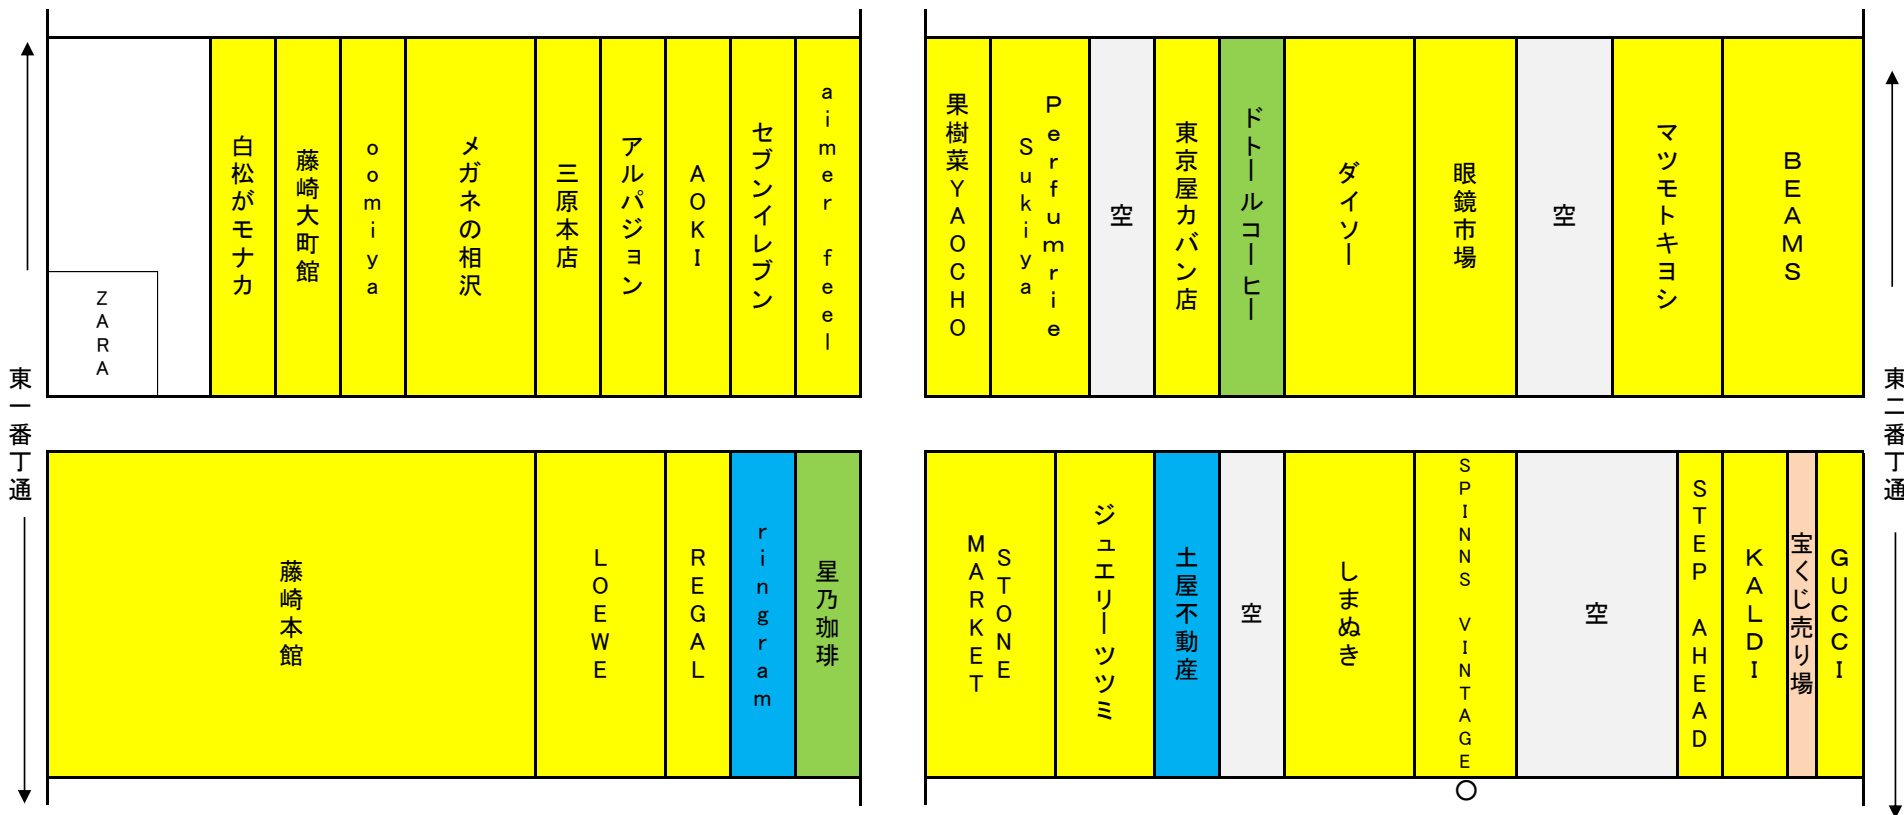

2024年5月26日時点

ハピナ名掛丁商店街

小売業		16
飲食業		19
サービス業		10
その他		1
空きテナント		2
合計		48

※本調査は調査員が商店街において1階部分の路面店のみを調べ掲載したものです。

※前年調査（2023年5月28日）以降変更が生じた箇所には○印をつけています。

2024年5月26日時点

ク リ ス ロ ード 商 店 街

小売業		41
飲食業		8
サービス業		11
その他		1
空きテナント		2
合計		63

※本調査は調査員が商店街において1階部分の路面店のみを調べ掲載したものです。

※前年調査(2023年5月28日)以降変更が生じた箇所には○印をつけています。

2024年5月26日時点

マールロードおおまち商店街

小売業		26
飲食業		2
サービス業		2
その他		1
空きテナント		4
合計		35

※本調査は調査員が商店街において1階部分の路面店のみを調べ掲載したものです。

※前年調査(2023年5月28日)以降変更が生じた箇所には○印をつけています。

2024年5月26日時点

サンモール一番町商店街

小売業	23
飲食業	13
サービス業	3
その他	2
空きテナント	5
合計	46

※本調査は調査員が商店街において1階部分の路面店のみを調べ掲載したものです。

※前年調査（2023年5月28日）以降変更が生じた箇所には○印をつけています。

2024年5月26日時点

ぶらんどーむ一番町商店街

小売業	20
飲食業	5
サービス業	5
その他	0
空きテナント	7
合計	37

※本調査は調査員が商店街において1階部分の路面店のみを調べ掲載したものです。

※前年調査(2023年5月28日)以降変更が生じた箇所には○印をつけています。

2024年5月26日時点

一番町四丁目商店街 ①

小売業	22
飲食業	18
サービス業	7
その他	0
空きテナント	4
合計	51

四丁目①②合計	
小売業	42
飲食業	28
サービス業	8
その他	1
空きテナント	6
合計	85

※本調査は調査員が商店街において1階部分の路面店のみを調べ掲載したものです。