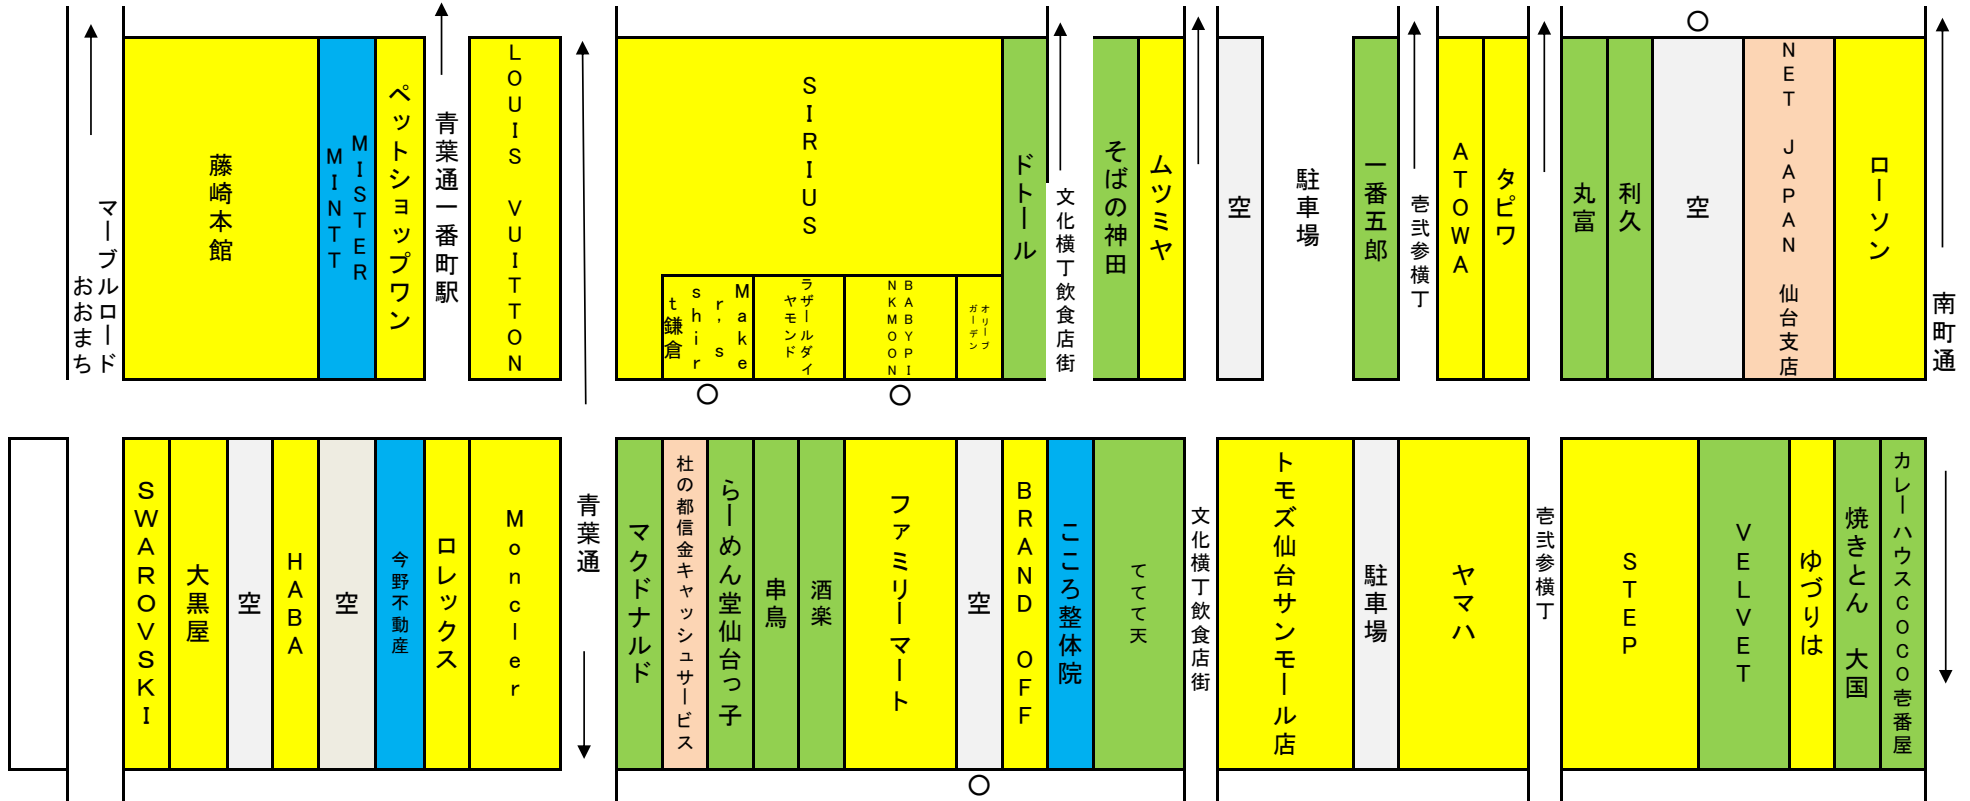

2024年5月26日時点

ハピナ名掛丁商店街

小売業		16
飲食業		19
サービス業		10
その他		1
空きテナント		2
合計		48

※本調査は調査員が商店街において1階部分の路面店のみを調べ掲載したものです。

※前年調査（2023年5月28日）以降変更が生じた箇所には○印をつけています。

2024年5月26日時点

ク リ ス ロ ード 商 店 街

小売業		41
飲食業		8
サービス業		11
その他		1
空きテナント		2
合計		63

※本調査は調査員が商店街において1階部分の路面店のみを調べ掲載したものです。

※前年調査(2023年5月28日)以降変更が生じた箇所には○印をつけています。

2024年5月26日時点

マールロードおおまち商店街

小売業		26
飲食業		2
サービス業		2
その他		1
空きテナント		4
合計		35

※本調査は調査員が商店街において1階部分の路面店のみを調べ掲載したものです。

※前年調査(2023年5月28日)以降変更が生じた箇所には○印をつけています。

2024年5月26日時点

サンモール一番町商店街

小売業	23
飲食業	13
サービス業	3
その他	2
空きテナント	5
合計	46

※本調査は調査員が商店街において1階部分の路面店のみを調べ掲載したものです。

※前年調査（2023年5月28日）以降変更が生じた箇所には○印をつけています。

2024年5月26日時点

ぶらんどーむ一番町商店街

小売業	20
飲食業	5
サービス業	5
その他	0
空きテナント	7
合計	37

※本調査は調査員が商店街において1階部分の路面店のみを調べ掲載したものです。

※前年調査(2023年5月28日)以降変更が生じた箇所には○印をつけています。

2024年5月26日時点

一番町四丁目商店街 ①

小売業	22
飲食業	18
サービス業	7
その他	0
空きテナント	4
合計	51

四丁目①②合計	
小売業	42
飲食業	28
サービス業	8
その他	1
空きテナント	6
合計	85

※本調査は調査員が商店街において1階部分の路面店のみを調べ掲載したものです。